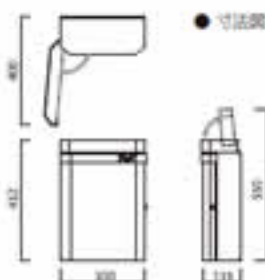

ホワイト・オレンジ

右ロック：型番：NL1-P25OR
左ロック：型番：NL1-P26OR

■ オビポスト

Onyours ¥49,000

サイズ (mm)：W300 × H432 × D135 重量 (kg)：4
仕様：上入用出し、鍵付き

● 投函時

● 取出し時

型番：NL1-P25LM

● 寸法図

OPTION

モダンスタンド

型番：NL1-S10

Onyours ¥22,000

サイズ (mm)：H1,450 (取付込み) × W430 (奥行)

重量 (kg)：6.5

■ スチール 仕上げ：アクリル横付塗装