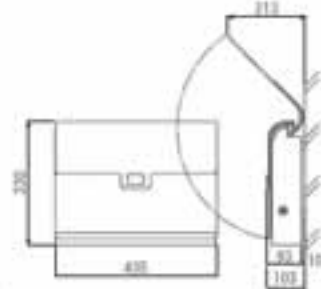

※ 扉の出し入れをスムーズに、上部でロックします。

OPTION

■ フィオーリ アンティ オプション MAIL BOX プレート

※ 品名 NA1-PF-MBS (プラス)

OnlyOne®: ¥7,000

サイズ情報: W180 × H30 × D5

重量 (kg): 0.2

※ 文字色 (MAIL BOX) ※A-Cカラーです。

※ 重量 (黒色)

※ 扉付口に準ずる

(取付時に注意)

※ 文字、書体、サイズ変更は出来ません。プレート本体での取付となります。

※ 重量の軽微な変動は発生いたします。自然に発生する風合いをお楽しみください。