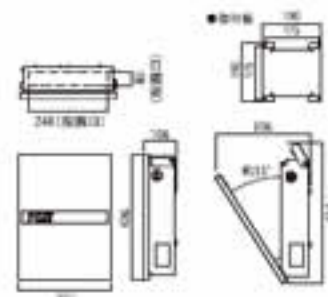

アップルグリーン
品番 KS1-B113A

ウォーター
品番 KS1-B113W

ローズ
品番 KS1-B113R

オレンジ
品番 KS1-B113O

■ スマート
DryOne品番: ¥36,000
サイズ (mm): 約 W301 × H406 × D106
重量 (kg): 4.2 仕様: 横付標準
取付け方法: 取付板 + プラグ + ヒス止め

OPTION

■ ポストスタンド

品番 KS1-SP-SS
DryOne品番: ¥23,000
サイズ (mm): 約 W180 × H1,470 × D30
仕様 (kg): 2.3
材質: ステンレス 303