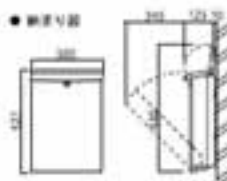

■ ポーノ

品番 NA1-5B01 □□ ※品番4桁の2桁は色別記号が入ります。

DryOne価格 ¥38,500

サイズ (mm) : 800 × H427 × D125 郵筒 : 825 × H425

重量 約 3.5

材質 本体 : 防錆メッキ鋼板・樹脂カバー・アルミ 仕上げ : 粉末塗装

取付方法 : 壁取付スタンド [U-KA1-5B01000](#) P.155 参照

※ 取り付け、取替の際は必ずお読みください。