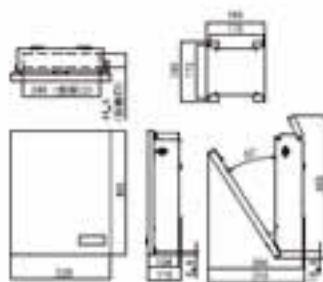

OPTION

■ ポストスタンド

品番: KS1-SP-SS

OnyOne品番: ¥23,000

サイズ (mm): 幅W180 x 高さH1,470 x 奥行D90

重量 (kg): 2.3

■ アルミ ■ 3日

ロック部分