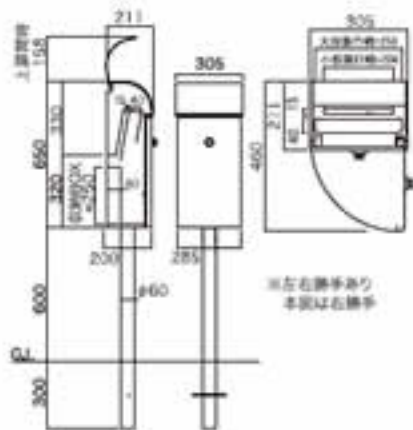

※左右勝手あり
本図は右勝手

※取付場所や条件によっては雨水が侵入する場合があります。