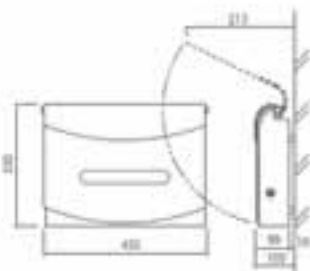

重量(約): W430 × D90 重量(約): 5.5

■ 本体: 樹脂×スチール製 防錆処理・紫外線耐

■ 鍵付: 鍵は非標準品のため

MAIL 文字はポストに印刷、郵便物の受け取り印は付きます。(ブラウン色のみ)

○ 送料別添付 ○ 保証書別添付 P.161参照

■ フィオーリシリーズは標準に防錆処理を行っておりますが、長期使用、使用環境により錆が発生することがあります。予めご了承ください。

※ 取り出し蓋を全開にした後、上部でロックします。