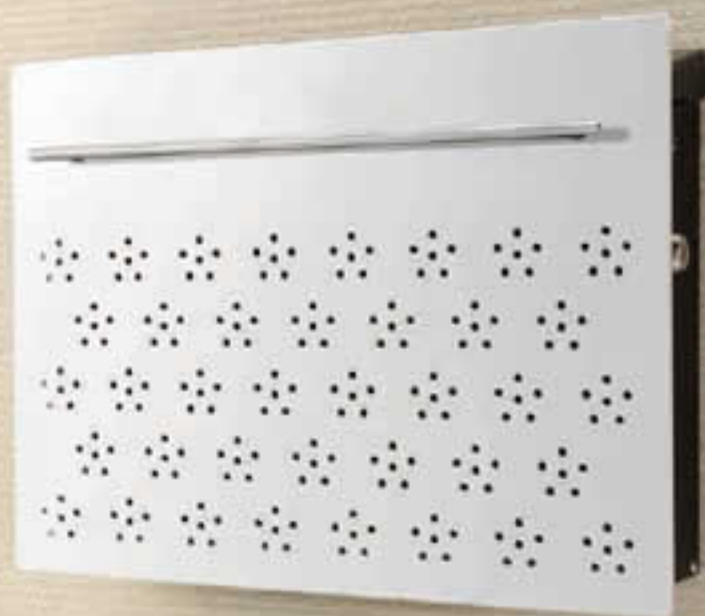

● ノイエキューブ (壁掛け仕様)

サイズ (mm): 正面パネル: W420 × H20 × D2
本体部: W300 × H20 × D100
取入開口: W250 × H40
数量: 0個: 6 単位: 個
1. 裏は右側面についております。(鏡面鏡付標準)
2. 取手が取付可能な場合があります。取付料は別途発生いたします。

仕様図表 ▶ P.171

● ノイエキューブ ロング (ブロック埋め込み仕様)

サイズ (mm): 正面パネル: W420 × H20 × D2
本体部: W300 × H20 × D285
取入開口: W250 × H40
数量: 0個: 7 単位: 個
1. 裏面フタに取付窓の取付が可能です。

Noie Cube Flower ノイエキューブ フラワー

代物・アルミ
手取・ステンレス

ファサードに咲く、
可憐な花模様。

前面パネルに施されたパンチング加工が、花模様を
思わせるフラワータイプです。ハードなイメージの
パンチングでやわらかな雰囲気を出したオリジナ
リティーあふれるアイテムです。

■ ノイエキューブ フラワー (標準仕様)

OnlyOne価格: ¥47,000

前面パネル: アルミ (塗装、パンチング)
本体部: スチール (防虫剤付標準)
取手: ステンレス

■ ノイエキューブ フラワー ロング (ブロック型のみ仕様)

OnlyOne価格: ¥56,500

前面パネル: アルミ (塗装、パンチング)
本体部: スチール (防虫剤付標準)
裏面フタ: アルミ・アクリル板
取手: ステンレス