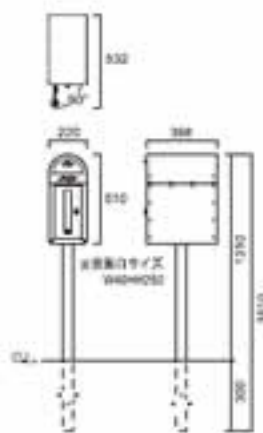

● 投函時 ● 投函時 (新聞受け) ● 取出し時 (左開き)

- 1 前面パネルは、左右方向の付け替えが可能!
- 2 出戻り時の前面パネルの開閉方向の指示はできません。左開きでの出戻りとなります。

OPTION

■ Lorie ローリー ネームオプション **NEW**

品番: KS1-B121N

OnlyOne価格: **¥4,000**

サイズ(約): W 文字数による×H 約230 ■ 呼び出しボタン

■ 最大12文字、英字のみ ※ポストに別販 (文字色は既定) ■ 6日

■ 標準塗装、サイズ変更はできません。現場での貼り付けとなります。

Kimura