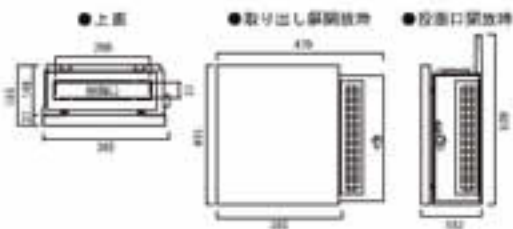

サイズ (mm): W305 × H415 × D185 重量 (kg): 5.0

■ 本 体: ステンレス (無電鍮・粉体塗装) + AES 樹脂 (UV防止) 中密度

パネル: FRP (アクリルクレタ樹脂) 日本製 塗装: ステンレス

■ 3日 ■ダイヤル鍵付き ■マグネットプッシュロック付

- パネルは事前での寸法によって幅が異なる場合があります。また色にバラつきがある場合がありますので予めご了承ください。
- 風雨の強い場合は雨がはいる場合があります。
- 長年の使用、環境によって色あせする場合がありますので予めご了承ください。