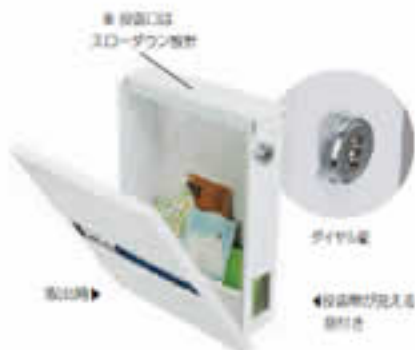

アップルグリーン
品番 KS1-B113A

ウォーター
品番 KS1-B113W

ローズ
品番 KS1-B113R

オレンジ
品番 KS1-B113O

■ スマート
DryOne品番: ¥36,000
サイズ (mm): 約 W301 × H406 × D106
重量 (kg): 4.2 仕様: 横付標準
取付け方法: 取付板 + プラグ + ヒス止め

OPTION

■ ポストスタンド

品番 KS1-SP-SS
DryOne品番: ¥23,000
サイズ (mm): 約 W180 × H1,470 × D30
仕様 (kg): 2.3
材質: ステンレス 303