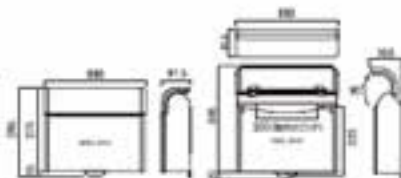

■ LIKE ライク

OnlyOne品番 **¥25,000**

サイズ (mm) : W330 × H205 × D91.5

重量 (kg) : 2.7 仕上げ : 粉末塗装付

■ 錆はつけられません。 ■ 錆なし

▲ 上部開き時

▲ 上部閉き時

OPTION

■ ポスト専用

— ステンレス スタンド

品番 GM1-E20-S

OnlyOne品番 **¥29,000**

サイズ (mm) : W240 × H1400 × φ42.7

重量 (kg) : 5

■ ステンレスヘアライン仕上げ

■ 4日