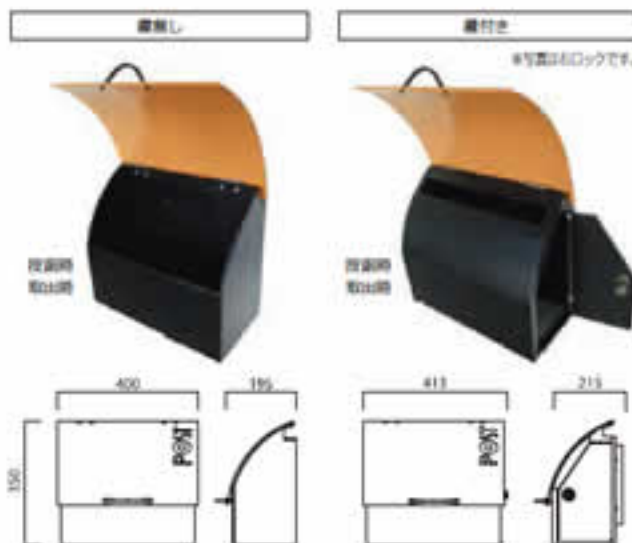

サイズ (mm): W413 × H250 × D115 重量 (kg): 5

仕上げ: 木目調粉末塗装

📦 ダイヤス錠 仕様: 上入り出し

取付方法: 壁掛け又はスタンド取付

📌 モダンスタンドに取付が可能です。P.141 下参照

木目色とアイアンブラックの風合いが印象的。

ウッドディテールに塗装させたカバーは、大きなバッグを開くように大型の郵便物も出しやすく使い勝手に優れています。引き締まった黒のボディと木目カバーのコントラスト、洗練されたフォルムがエントランスをドラマチックに演出します。