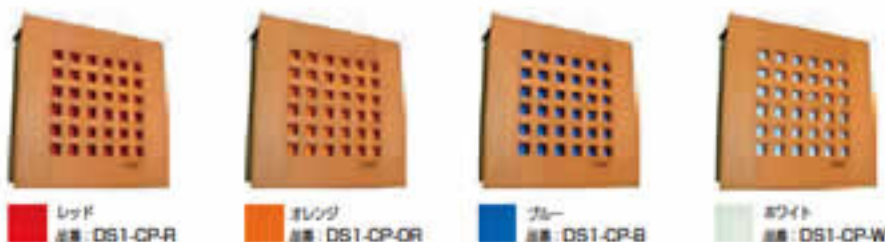

品番 DS1-A03L

●取付時
 ■ 郵便箱 向って右向き (写真)
 ■ 取付部 向って右向き

■ D-POST B-type (壁掛け型)

サイズ (mm) : W420 × H420 × D140
 重量 (kg) : 4.2 (301・302タイプは4.7)
 仕様 : 法人向け設計, アイテム数 : 20種類
 [ボックス] 専用ロック機構 (標準付付選別)
 [色・素材] 天板木 (中央防錆処理)
 [7日] 無料
 ■ カギを使用しなくてもご利用いただけます。

品番 DS1-B01D

●取付時
 ■ 郵便箱 向って右向き (写真)
 ■ 取付部 向って右向き

■ 取付部の取付可能です (A/B type 共) リードタイム (LT) は予めご確認ください。取付部に関する方向の変更はできません。取付部の場合はご注文時にご確認ください。

寸法図 (単位:mm)

OPTION

■ 天板木のため木目、色、質感等、写真と異なる場合があります。

1 ボックス ⇨ ウッドパネル ⇨ カラーの順で選びてください。