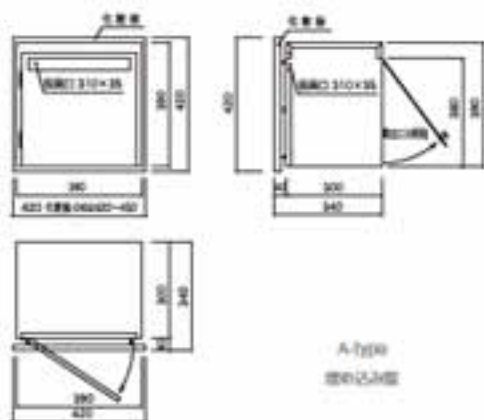

D-POST ディーポスト

■ D-POST A-type (埋め込み型)

サイズ (mm) : W420 × H420 × D340
重量 (kg) : 6.8 (301・302タイプは7.2)
仕様 : 法人向け設計, アイテム数 : 20種類
[ボックス] 専用ロック機構 (標準付付選別)
[取付部] アクリル板
[色・素材] 天板木 (中央防錆処理)
[7日] 無料

品番 DS1-A03L

●取付時
■ 郵便箱 向って右向き (写真)
■ 取付部 向って右向き

■ D-POST B-type (壁掛け型)

サイズ (mm) : W420 × H420 × D140
重量 (kg) : 4.2 (301・302タイプは4.7)
仕様 : 法人向け設計, アイテム数 : 20種類
[ボックス] 専用ロック機構 (標準付付選別)
[色・素材] 天板木 (中央防錆処理)
[7日] 無料
■ カギを使用しなくてもご利用いただけます。

品番 DS1-B01D

●取付時
■ 郵便箱 向って右向き (写真)
■ 取付部 向って右向き

■ 取付部の取付可能です (A/B type 共) リードタイム (LT) は予めご確認ください。取付部に関する方向の変更はできません。取付部の場合はご注文時にご確認ください。

寸法図 (単位:mm)

OPTION

■ 天板木のため木目、色、質感等、写真と異なる場合があります。