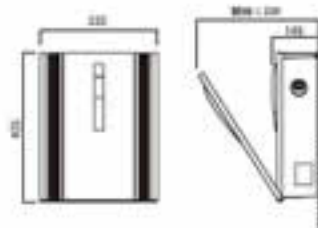

直線的なフォルムが生み出すスタイリッシュな佇まいに
ラグジュアリーな輝きのクリスタルガラスが光る。