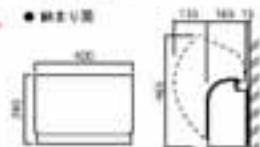

Tipo ティーポ

シンプルで一切の装飾をしないプレーンなフォルム。その美しい曲線は、水滴が流れやすいという理由のあるデザインコンセプト。カラーも8色と豊富で、お住まいに合わせてセレクトしていただけます。

美しい曲線を描くフォルム

■ポスト内照明
品名 NA1-PL
OnlyOne価格 ¥6,000
※詳細はP.155をご覧ください

※写真のネームシートはオプションネームシートを使用しています。

■ ティーポ

OnlyOne価格 ¥36,000
実売価格 NA1-5TN□□
実売価格 NA1-5TNOR
実売価格 NA1-5TNSI
実売価格 NA1-5TNRE
実売価格 NA1-5TNDB
実売価格 NA1-5TNGB

※設置場所の施工要領は必ずご確認ください。
サイズ (mm) 幅400 × H280 × D165
■ ステンレス ■ 色仕上: 専用塗装
取付方法: 壁掛け又はスタンド
付属品: P.155 参照

写真：壁掛け

写真：スタンド

PHOTO: 壁掛け ※壁掛けは、※フタが閉じておりません。

OPTION

■ ティーポ ネームシート

(ブラック) 品名 NA1-5TNSK
(シルバーメタリック) 品名 NA1-5TNSS
OnlyOne価格 ¥4,000
サイズ (mm) 幅(文字数による) × H16
■ 5日 (ポストと同梱) ■ 折り寄せパネル (標準)
■ 書体: 欧文・E8 (Century Gothic Regular)
大文字のみ 10文字まで
■ 書体変更・サイズ変更はできません。
・シート本体での貼付はできません。
・裏面の糊が乾くと剥がれます。
・ネームシートのレイアウトは対応していません。

COORDINATE

「バラレの機能門柱シリーズ」▶ P.48
同じカラーバリエーションを選んで
おります。組み合わせ、自立型
ポストとしてご使用いただけます。

※設置場所や条件によっては雨水が侵入する場合がございます。

●実売価格は写真とは異なる場合がございます。●オプション価格には、施工費、消費税は含まれておりません。●LTは10日間を過ぎます。実売価格は税別です。●付録、実売価格は別途ご確認ください。