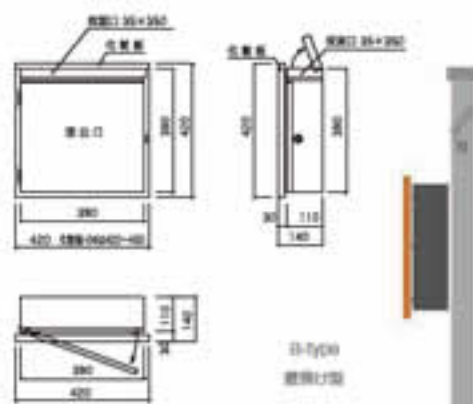

D-POST ディーポスト

■ D-POST A-type (埋め込み型)

サイズ (mm) : W420 × H420 × D340
重量 (kg) : 6.8 (301・302タイプは7.2)
仕様 : 法人向け設計, アイテム数 : 20種類
[ボックス] 専用ロック機構 (標準付付選別)
[取付部] アクリル板
[色・素材] 天板木 (中央防錆処理)
[7日] 無料

品番 DS1-A03L

●取付時
■ 郵便箱 向って右向き (写真)
■ 取付部 向って右向き

■ D-POST B-type (壁掛け型)

サイズ (mm) : W420 × H420 × D140
重量 (kg) : 4.2 (301・302タイプは4.7)
仕様 : 法人向け設計, アイテム数 : 20種類
[ボックス] 専用ロック機構 (標準付付選別)
[色・素材] 天板木 (中央防錆処理)
[7日] 無料
■ カギを使用しなくてもご利用いただけます。

品番 DS1-B01D

●取付時
■ 郵便箱 向って右向き (写真)
■ 取付部 向って右向き

■ 取付部の取付可能です (A/B type 共) リードタイム (LT) は予めご確認ください。取付部に関する方向の変更はできません。取付部の場合はご注文時にご確認ください。

寸法図 (単位:mm)

OPTION

■ 天板木のため木目、色、質感等、写真と異なる場合があります。