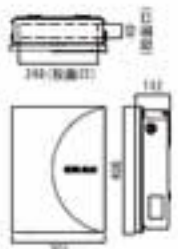

OPTION

■ ポストスタンド

品番: KS1-SP-SS

OnlyOne価格: ¥23,000

サイズ (mm): 幅W180 × 高さH1,470 × 奥行D30

重量: 約2.3kg

■ 対応: プラダ 3D