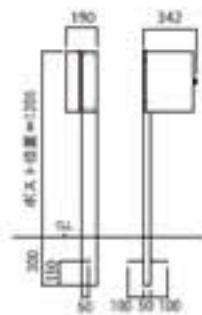

www.post.japan-post.jp

PHOTO: NA1-PS01BP・NA1-PS-NBW
 写真: NA1-LS01WH ▶ P.10

COLOR VARIATION

■ ポスト type01 **NEW**

- OnlyOne価格: **¥75,000**
 サイズ (mm): W190×H1205+埋め込み300×D542
 重量 (kg): 3.4
 ■ ポスト部: 主にスチール製。仕上げ: ヘアライン仕上げ
 素材: アルミ。仕上げ: 粉末塗装
 □ ディザイン
 ■ 標準色はありません。