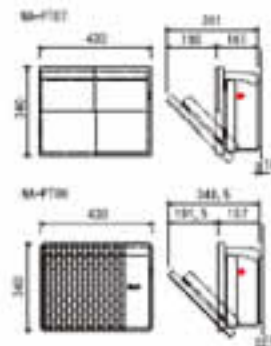

ポスト詳細 (埋め込みタイプ参照) - オプションは P.161 をご覧ください。

OPTION 埋め込みタイプはオプションで郵便口にダイヤルを組み付けることができます。詳しくは P.161 をご覧ください。

埋め込みボックスは裏面に突っ張り棒を行ってありますが、壁が柔らかい場合は必要に応じて追加する必要があります。予めご了承ください。

■ ポスト内郵便筒

品番：NA1-PL
OnlyOne品番：¥6,000

※詳細は P.161 をご覧ください。

※図面や条件によっては取付が異なる場合があります。

●取付の図面と写真には異なる場合があります。●オプション(郵便筒)は、必ず書、宛先欄は必ず入れてください。●LはL型口を使用します。取付の図面は図面によって異なります。●写真・取付の図面は必ずご確認ください。