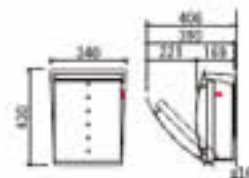

■ FUN Type02 セイル

品名: NA1-FT02□□ ※ 品名4桁で注文してください。

DayOne価格: ¥54,000

ヘアライン HL / リマウントヘアライン PH のみ

DayOne価格: ¥62,000

サイズ (mm): ボックス - W311 x H391 x D127

全高カバー - W340 x H430

郵便口蓋 - W250 x D40