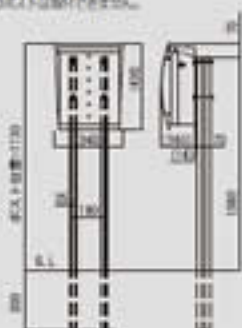

OPTION

■ FUN オプションスタンド

品番：NA1-F-OS
DryOne価格：¥21,000

サイズ (mm)：W190×H1000×BSAφ300×D70

重量 (kg)：3.8

材質 (支柱)：アルミ(黒色)、アルミ(白黒)

※ビス17じり専用

※他のポストは取付できません。