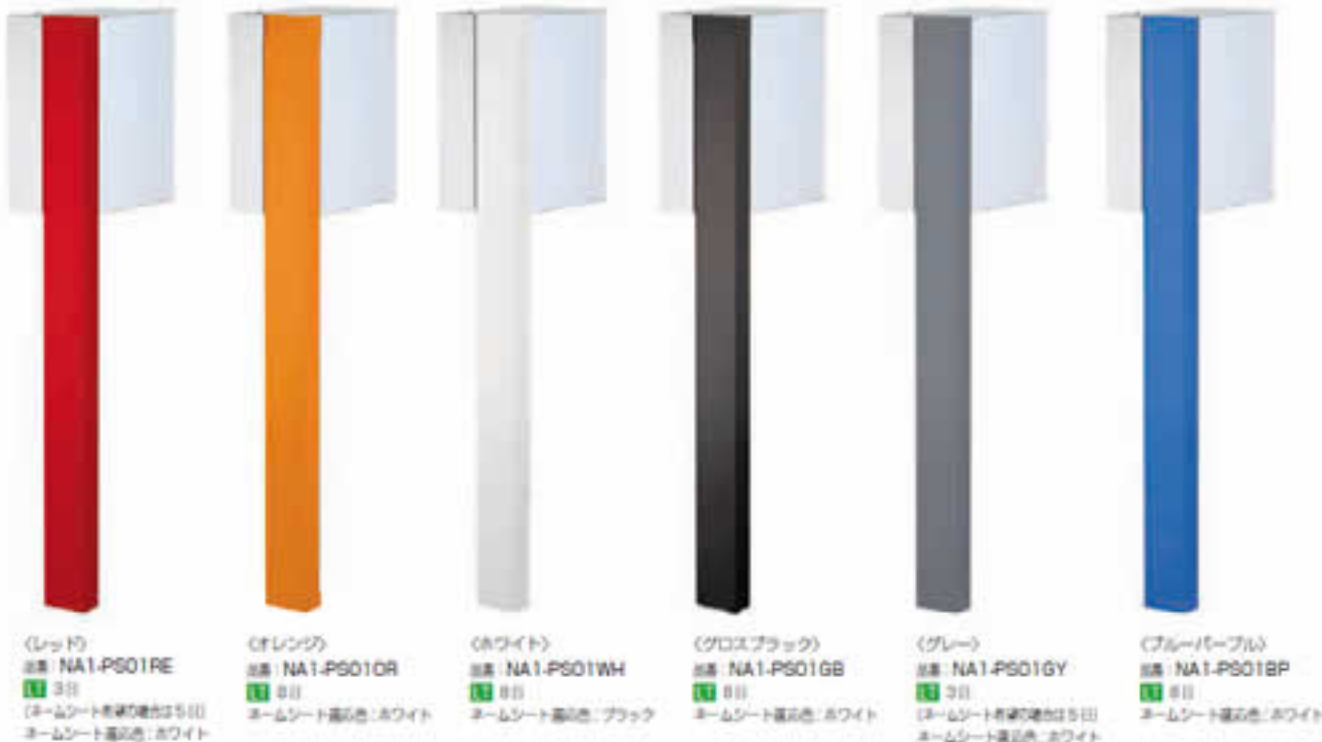

COLOR VARIATION

■ ポスト type01 **NEW**

1. OnlyOne価格: **¥75,000**
   サイズ (mm): W190×H1205+埋め込み300×D542
   重量 (kg): 3.4
   ■ ポスト部: 主にスチール製。仕上げ: ヘアライン仕上げ
   素材: アルミ。仕上げ: 粉末塗装
   □ ディザイン
   ■ 標準色はありません。